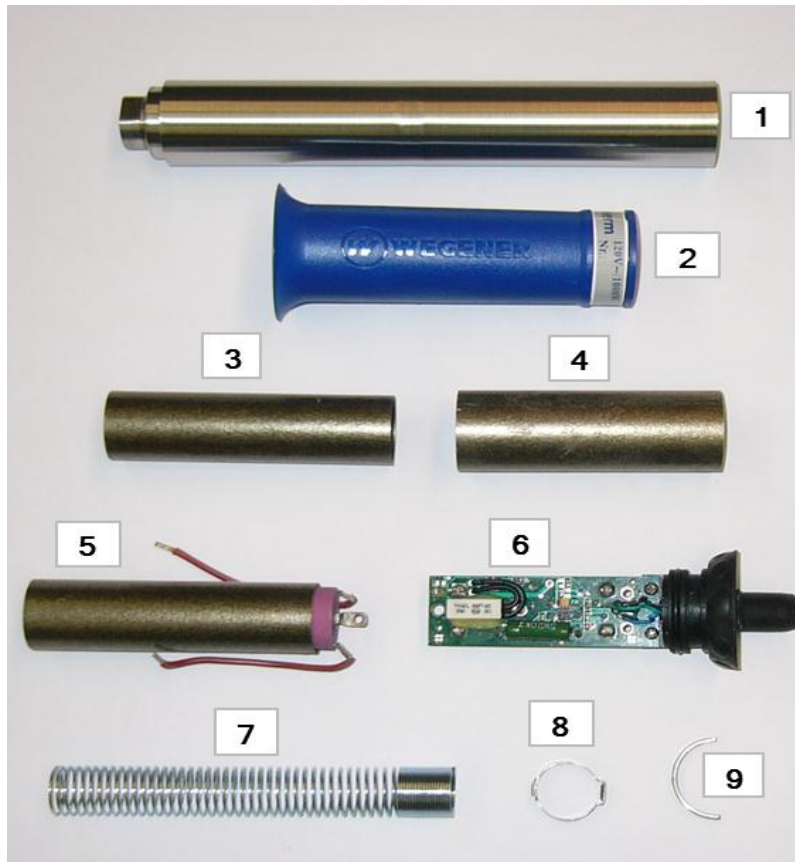

**Bestellung / Purchase Order:
Ersatzteile / spare parts :**

10818 Duratherm SC, 230V

10818 Duratherm SC,
230V